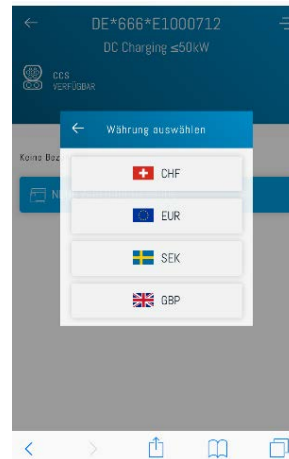

Und so einfach funktioniert's:

1

Scannen Sie den gewünschten QR - Code und wählen Sie "Jetzt laden".

2

Erfassen Sie Ihr Zahlungsmittel.

3

Wählen Sie Ihre Währung aus.

4