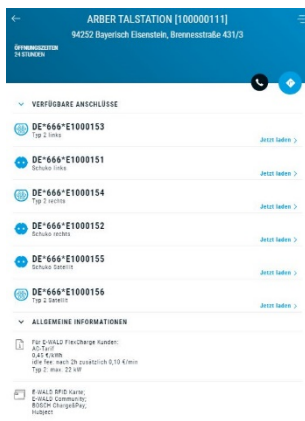

	AC	DC
Min. Betrag	4,58€	4,70€
kWh Preis	0,65€/kWh	0,94€/kWh

Einfach den QR-Code scannen, den Ladepunkt und die Bezahlart auswählen und das eigene Elektroauto aufladen.

Sie sehen dann immer vor Start des Ladevorgangs den gültigen Preis für den entsprechenden Ladevorgang.

Alle Ladestationen, die unter charge.e-wald.eu als "online" markiert sind, können für Charge Mobile genutzt werden.

Bei technischen Problemen wenden Sie sich direkt an unsere 24-Stunden HOTLINE unter 0800 392534624

Und so einfach funktioniert's:

1

Scannen Sie den gewünschten QR - Code und wählen Sie "Jetzt laden".

2

Erfassen Sie Ihr Zahlungsmittel.

3

Wählen Sie Ihre Währung aus.

4