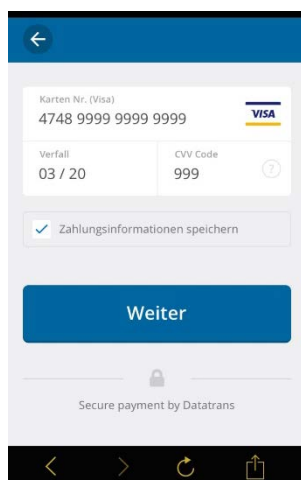

5

Erfassen Sie die Daten Ihres Zahlungsmittels.