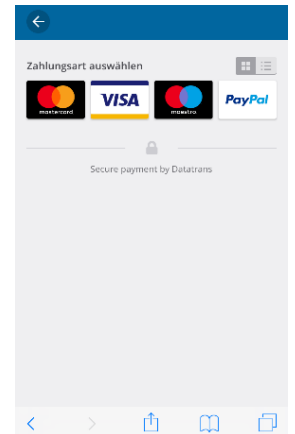

4

Wählen Sie ihr Zahlungsmittel